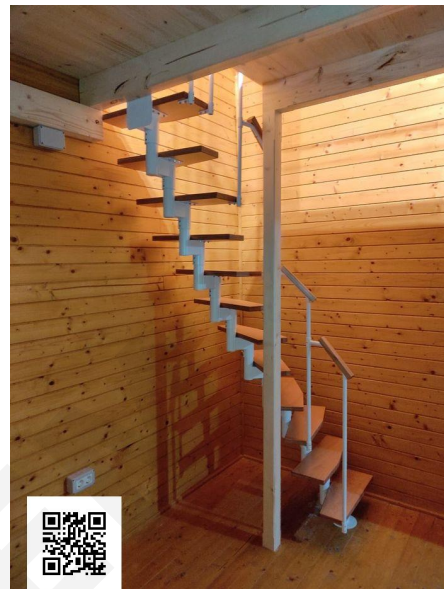

Megtérüléshez adat pl. 5 év alatt

Egy napra csak: 0 USD (netto)

Egy órára csak: 0.02 USD (netto)

Csak!

791 USD Ft-ban ~ 306 754 HUF +Afa

(~ 389 578 HUF brutto, IBAN: Ft, \$, €)

Kínálatunk.

A középső konzolos helytakarékos modul lépcső szuper megoldás szűk helyekre. A stabil acélcső szerkezete van a modul lépcsőnek és a kiváló minőségű bükk rétegelt lemez járólappokkal maximális biztonságot nyújt. Az optimalizált lépésforma a lehetőségekhez képest a maximális járási kényelmet biztosítja. A helytakarékos modul lépcső stabil fémkonstrukcióból készült designes korláttal garantálja a biztonságosabb használatot. A cső a csőben...