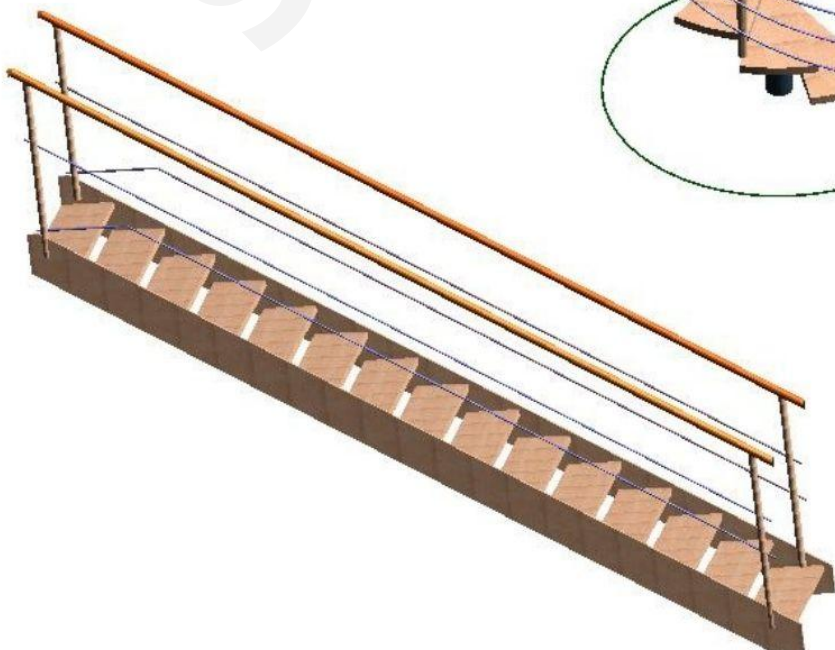

LÉPCSŐ SPECIALISTA
FULL service

LÉPCSŐ 963 SYSTEM
VIP service

963 SYSTEM

ÁLOMSZÉP LÉPCSŐK CSAK ÖNNEK!,
hogy szomszédjának is csorogjon a nyála az irigységtől!

VÁLOGATÁS A KIVÁLÓ TERMÉKEKBŐL

Lépcsők	2
Helytakarékos modul lépcső eleme	2
Öt csillagos modul fémlépcső 2024-ben	3
Gyönyörű kültéri csigalépcső 2024-ben	4
Innovatív és gyönyörű kültéri lépcső 2024-ben	5
Nagyszerű helytakarékos falépcső 2024-ben	6
Helytakarékos modul lépcső 2024-ben	7
Álomszép kültéri csigalépcső 2024-ben	8
Meggyőző minőségű kültéri lépcső 2024-ben	9
Dupla gerinces beltéri lépcső	10
Maximálisan helytakarékos lépcső 2024-ben	11
Álomszép dupla gerinces lépcső 2024-ben	12