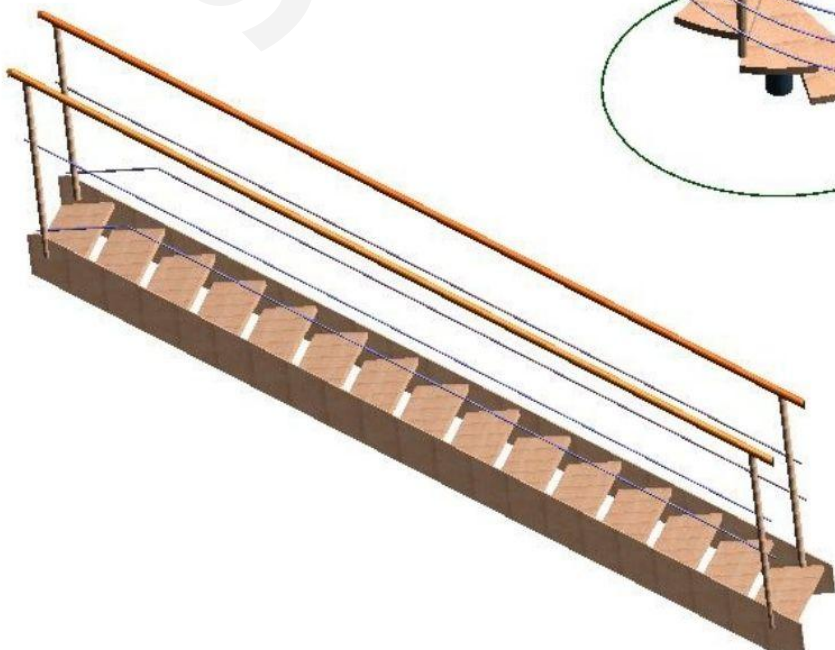

LÉPCSŐ SPECIALISTA
FULL service

LÉPCSŐ 963 SYSTEM
VIP service

963 SYSTEM

ÁLOMSZÉP LÉPCSŐK CSAK ÖNNEK!,
hogy szomszédjának is csorogjon a nyála az irigységtől!

VÁLOGATÁS A KIVÁLÓ TERMÉKEKBŐL

Lépcsok	2
Helytakarékos modul lépcső 2025-ben	2
Maximálisan helytakarékos lépcső 2025-ben	3
Gyönyörű kültéri csigalépcső 2025-ben	4
Innovatív és gyönyörű kültéri lépcső 2025-ben	5
Helytakarékos modul lépcső eleme	6
Dupla gerinces beltéri lépcső	7
Meggyőző minőségű kültéri lépcső 2025-ben	8
Lépcső beszerelés [year]	9
Nagyszerű helytakarékos falépcső 2025-ben	10
Öt csillagos modul fémlépcső 2025-ben	11
Álomszép kültéri csigalépcső 2025-ben	12
Álomszép dupla gerinces lépcső 2025-ben	13

Műszaki adatai:

mindössze 140 cm-es hossz szükséges

1/4 fordulás jobbra vagy balra

opcionálisan felül vagy alul

járolapok minőségi tömítettek és UV-keményítettek

egyoldali korláttal (bal és jobb oldalra is felszerelhető)