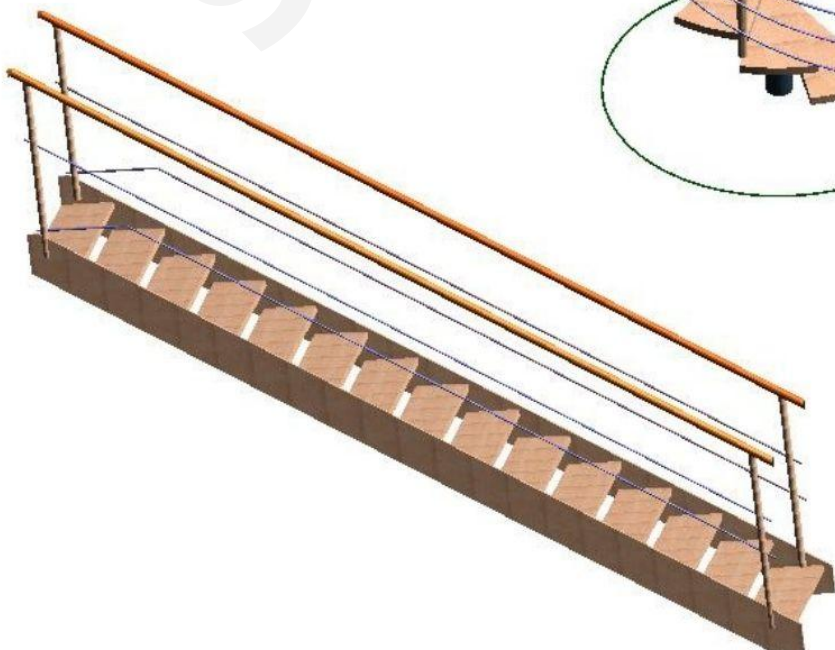

LÉPCSŐ SPECIALISTA
FULL service

LÉPCSŐ 963 SYSTEM
VIP service

963 SYSTEM

ÁLOMSZÉP LÉPCSŐK CSAK ÖNNEK!,
hogy szomszédjának is csorogjon a nyála az irigységtől!

VÁLOGATÁS A KIVÁLÓ TERMÉKEKBŐL

Lépcsők	2
Dupla gerinces beltéri lépcső	2
Innovatív és gyönyörű kültéri lépcső 2025-ben	3
Maximálisan helytakarékos lépcső 2025-ben	4
Öt csillagos modul fémlépcső 2025-ben	5
Álomszép kültéri csigalépcső 2025-ben	6
Meggyőző minőségű kültéri lépcső 2025-ben	7
Helytakarékos modul lépcső 2025-ben	8
Kültérre horganyzott dupla csigalépcső	9
Lépcső beszerelés [year]	10
Nagyszerű helytakarékos falépcső 2025-ben	11
Gyönyörű kültéri csigalépcső 2025-ben	12
Álomszép dupla gerinces lépcső 2025-ben	13
Helytakarékos modul lépcső eleme	14

és a teljes választék a weblapon.

... azoknak akik a minőséget keresik.

DUPLA GERINCES BELTÉRI LÉPCSŐ

(indikativ ajánlat)

Megtérülő befektetés!

Megtérüléshez adat pl. 5 év alatt

Egy napra csak: 1 USD (netto)

Műszaki adatai:

kb. 300 cm magasságra 15-16 lépcsőfok illik
fémlépcső tartószerkezete dupla gerinces
korlát egy oldalon ajánlott a fémlépcsőnek
fal mellett lévő fémlépcsőnél kézfogó
szélessége ~ 80 cm
járólapok fa, wpc, rétegelt...